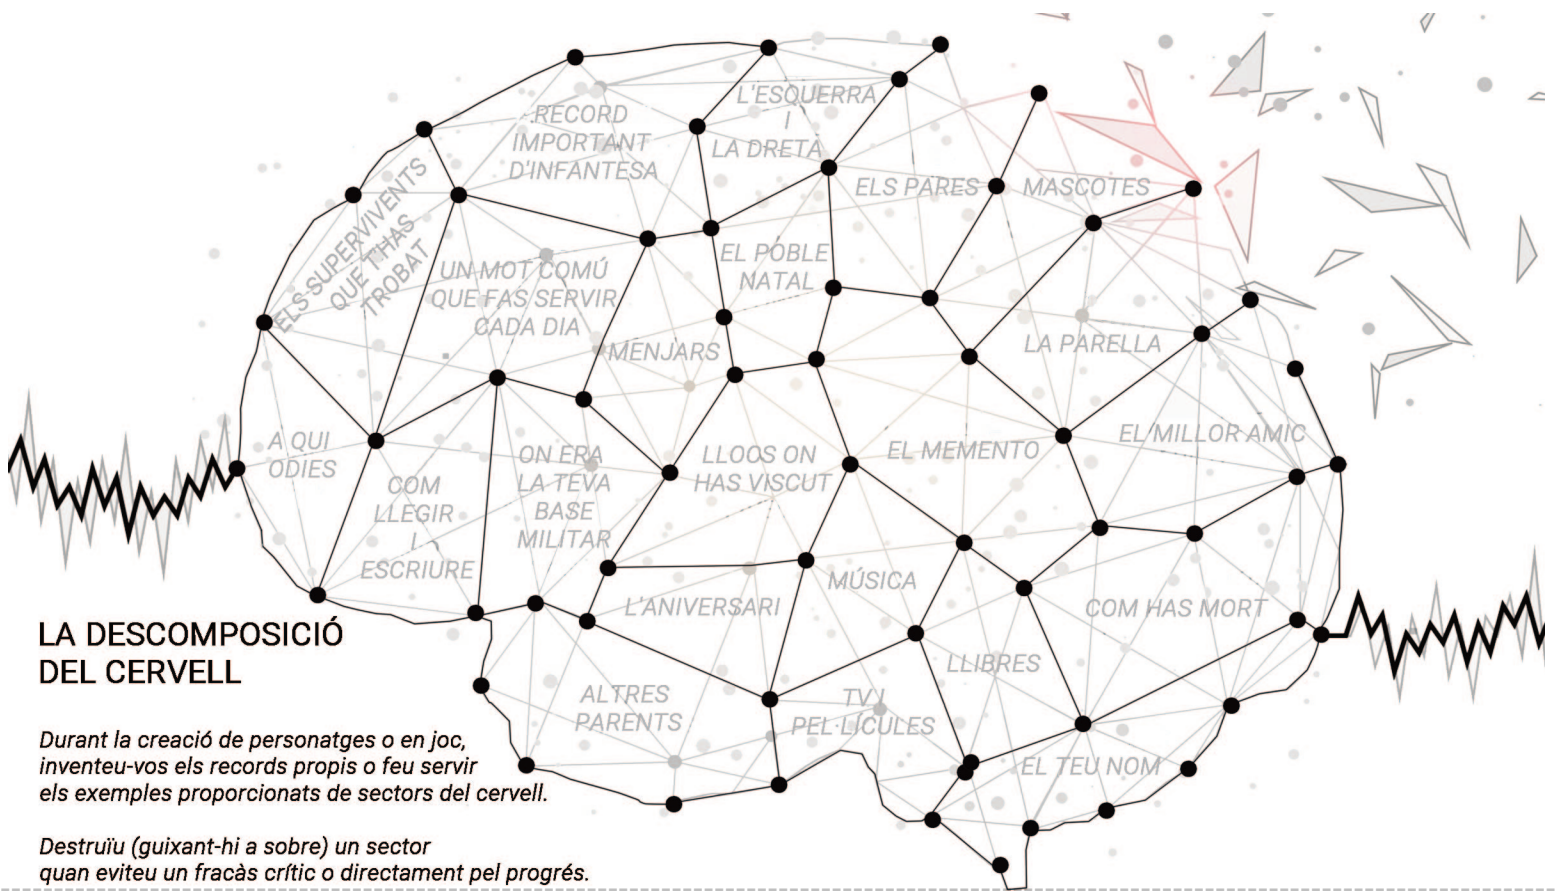

Fallada del vestit 3 / Fallada del vestit 2 / Fallada del vestit 1 / IE Actual

88+ Metall

Podeu guanyar 1 PX quan – JUGUEU L'OMBRA ... JUGUEU EL TURMENT ... GASTEU CONFIANÇA ... TRAIEU UN FRACÀS CRÍTIC ... DESTRUÏU UN RECORD